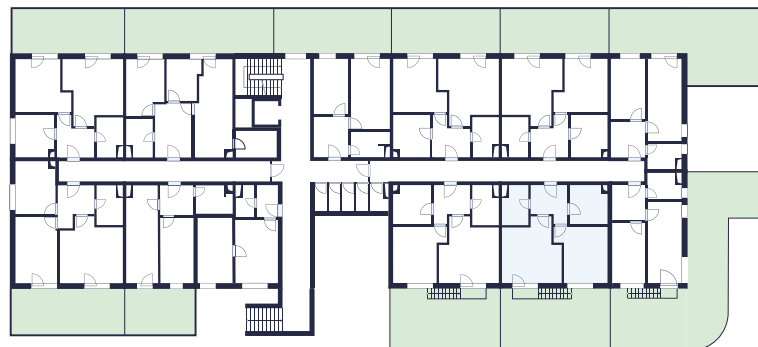

1	Chodba	7,12 m²
2	Obývací pokoj s kuchyní	19,35 m²
3	Koupelna	5,41 m²
4	Ložnice	15,64 m²
5	Pracovna	8,07 m²
Podlahová plocha*		55,59 m²
Předzahrádka		38,57 m²

*Celková podlahová plocha dle vyhlášky č. 366/2013

esty

Klientské centrum

+420 777 114 302
prodej@uarborky.cz
www.uarborky.cz

1. nadzemní podlaží | Schéma umístění bytu 19