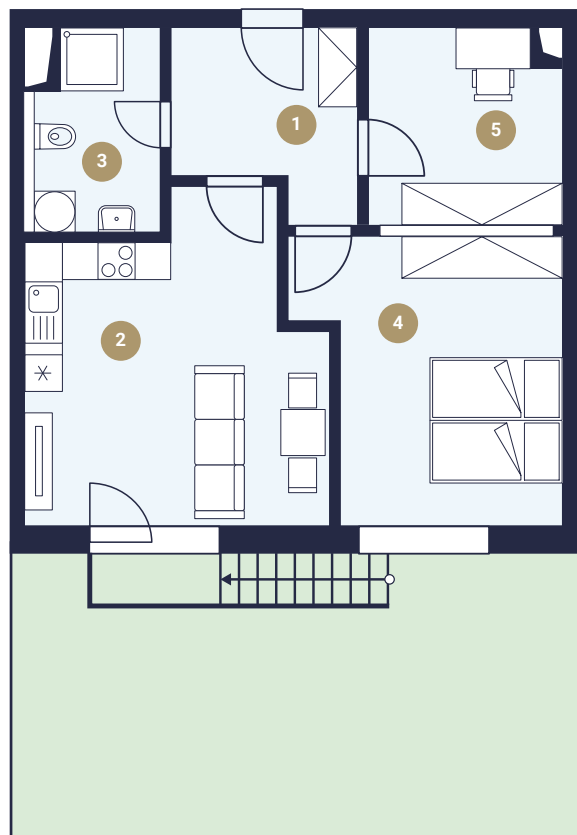

# Byt 19

## 2+kk s pracovnou

1. nadzemní podlaží  
Podlahová plocha 55,59 m<sup>2</sup>

1	Chodba	7,12 m <sup>2</sup>
2	Obývací pokoj s kuchyní	19,35 m <sup>2</sup>
3	Koupelna	5,41 m <sup>2</sup>
4	Ložnice	15,64 m <sup>2</sup>
5	Pracovna	8,07 m <sup>2</sup>
<b>Podlahová plocha*</b>		<b>55,59 m<sup>2</sup></b>
<b>Předzahrádka</b>		<b>38,57 m<sup>2</sup></b>